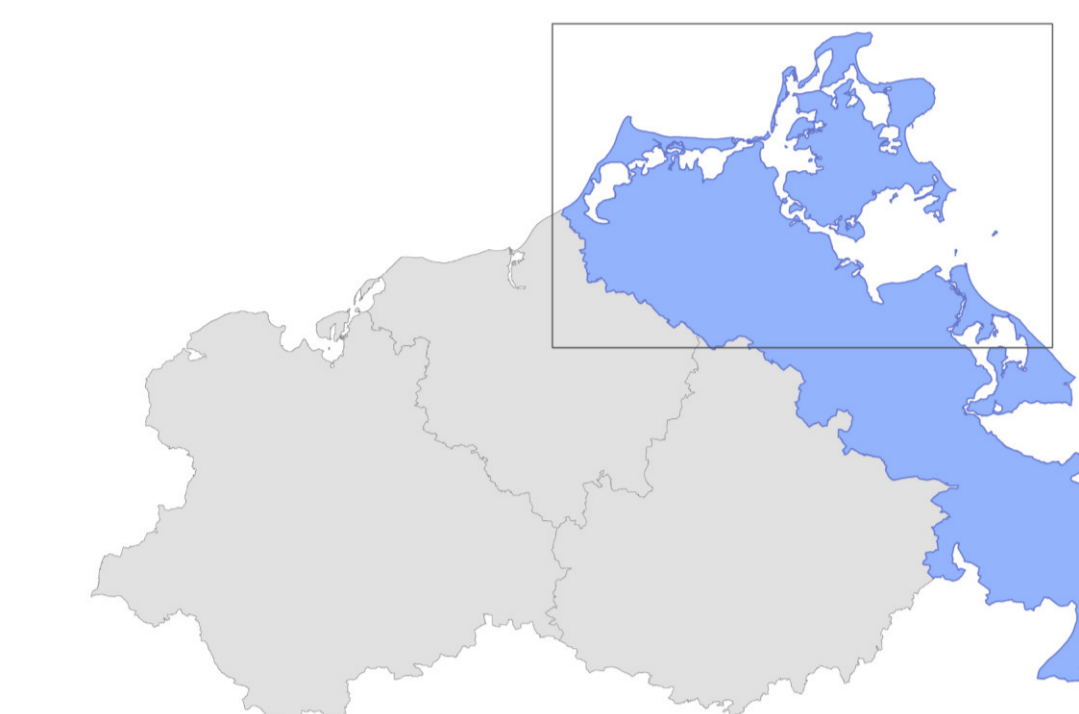

**Regionales
Raumentwicklungsprogramm**

VORPOMMERN
-ZWEITER ENTWURF 2026-

Karte Blatt 1

M 1 : 100.000

Stand: 14. Januar 2026

Regionaler Planungsverband Vorpommern